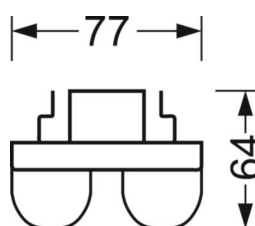

Оптика

Оснастка	LED, цветопередача/оттенок света CRI ≥ 80 / 4000K
Допуск для координаты цветности (MacAdam)	3SDCM
Фотобиологическая безопасность (светильник)	RG1
Номинальный световой поток	17337lm
Срок службы LED	50000h L80/B10 (Tq 35°C)
светоотдача светильников	177lm/W
Угол излучения	100° (C0) / 110° (C90)
UGR поп./вдоль	26.3 / 30.9

DEEP-LINK

<https://www.regiolum.de/ru/article/18314204100>

Ссылка	LED 17000lm 840
ηLB	100 %
Φ ↓/↑	99 % / 1 %
UGR поп./вдоль	26.3 / 30.9

Механика

цвет корпуса	белый стандартный для электротехники RAL 9016
размеры (LxWxH/DxH)	1531mm x 77mm x 64mm
вес (нетто)	2.9kg
Вид монтажа	сборка трековых систем

размеры

L	1531 mm	Длина
В	77 mm	Ширина
н	64 mm	Высота