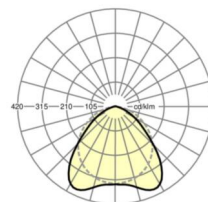

параметры

номер заказа	18314204100
код EAN	4020863336364
номер таможенного тарифа	94051190
Знак прохождения контроля	IP 20, класс защиты I, F, HACCP DIN10500/Food/IFS-пригодность для применения/BRC, Indoor, CE
Степень ударпрочности IK	IK03 (10°C bis 35°C)
Температура окружения	та 10°C в 35°C
Гарантийный срок	5 лет
Государственные программы поддержки	BEG - государственные субсидии для энергосберегающих зданий (действительна только для Германии)

электротехника

Балласт	Электронный драйвер (2 штуки)
Мощность системы	98W
сетевое напряжение	230V/50Hz
автоматический предохранитель (пусковой ток)	8 штук/B10, 13 штук/B16, 14 штук/C10, 22 штук/C16
класс энергосбережения/Источник света	B

Оптика

Оснастка	LED, цветопередача/оттенок света CRI ≥ 80 / 4000K
Допуск для координаты цветности (MacAdam)	3SDCM
Фотобиологическая безопасность (светильник)	RG1
Номинальный световой поток	17337lm
Срок службы LED	50000h L80/B10 (Tq 35°C)
светоотдача светильников	177lm/W
Угол излучения	100° (C0) / 110° (C90)
UGR поп./вдоль	26.3 / 30.9

DEEP-LINK

<https://www.regiolum.de/ru/article/18314204100>